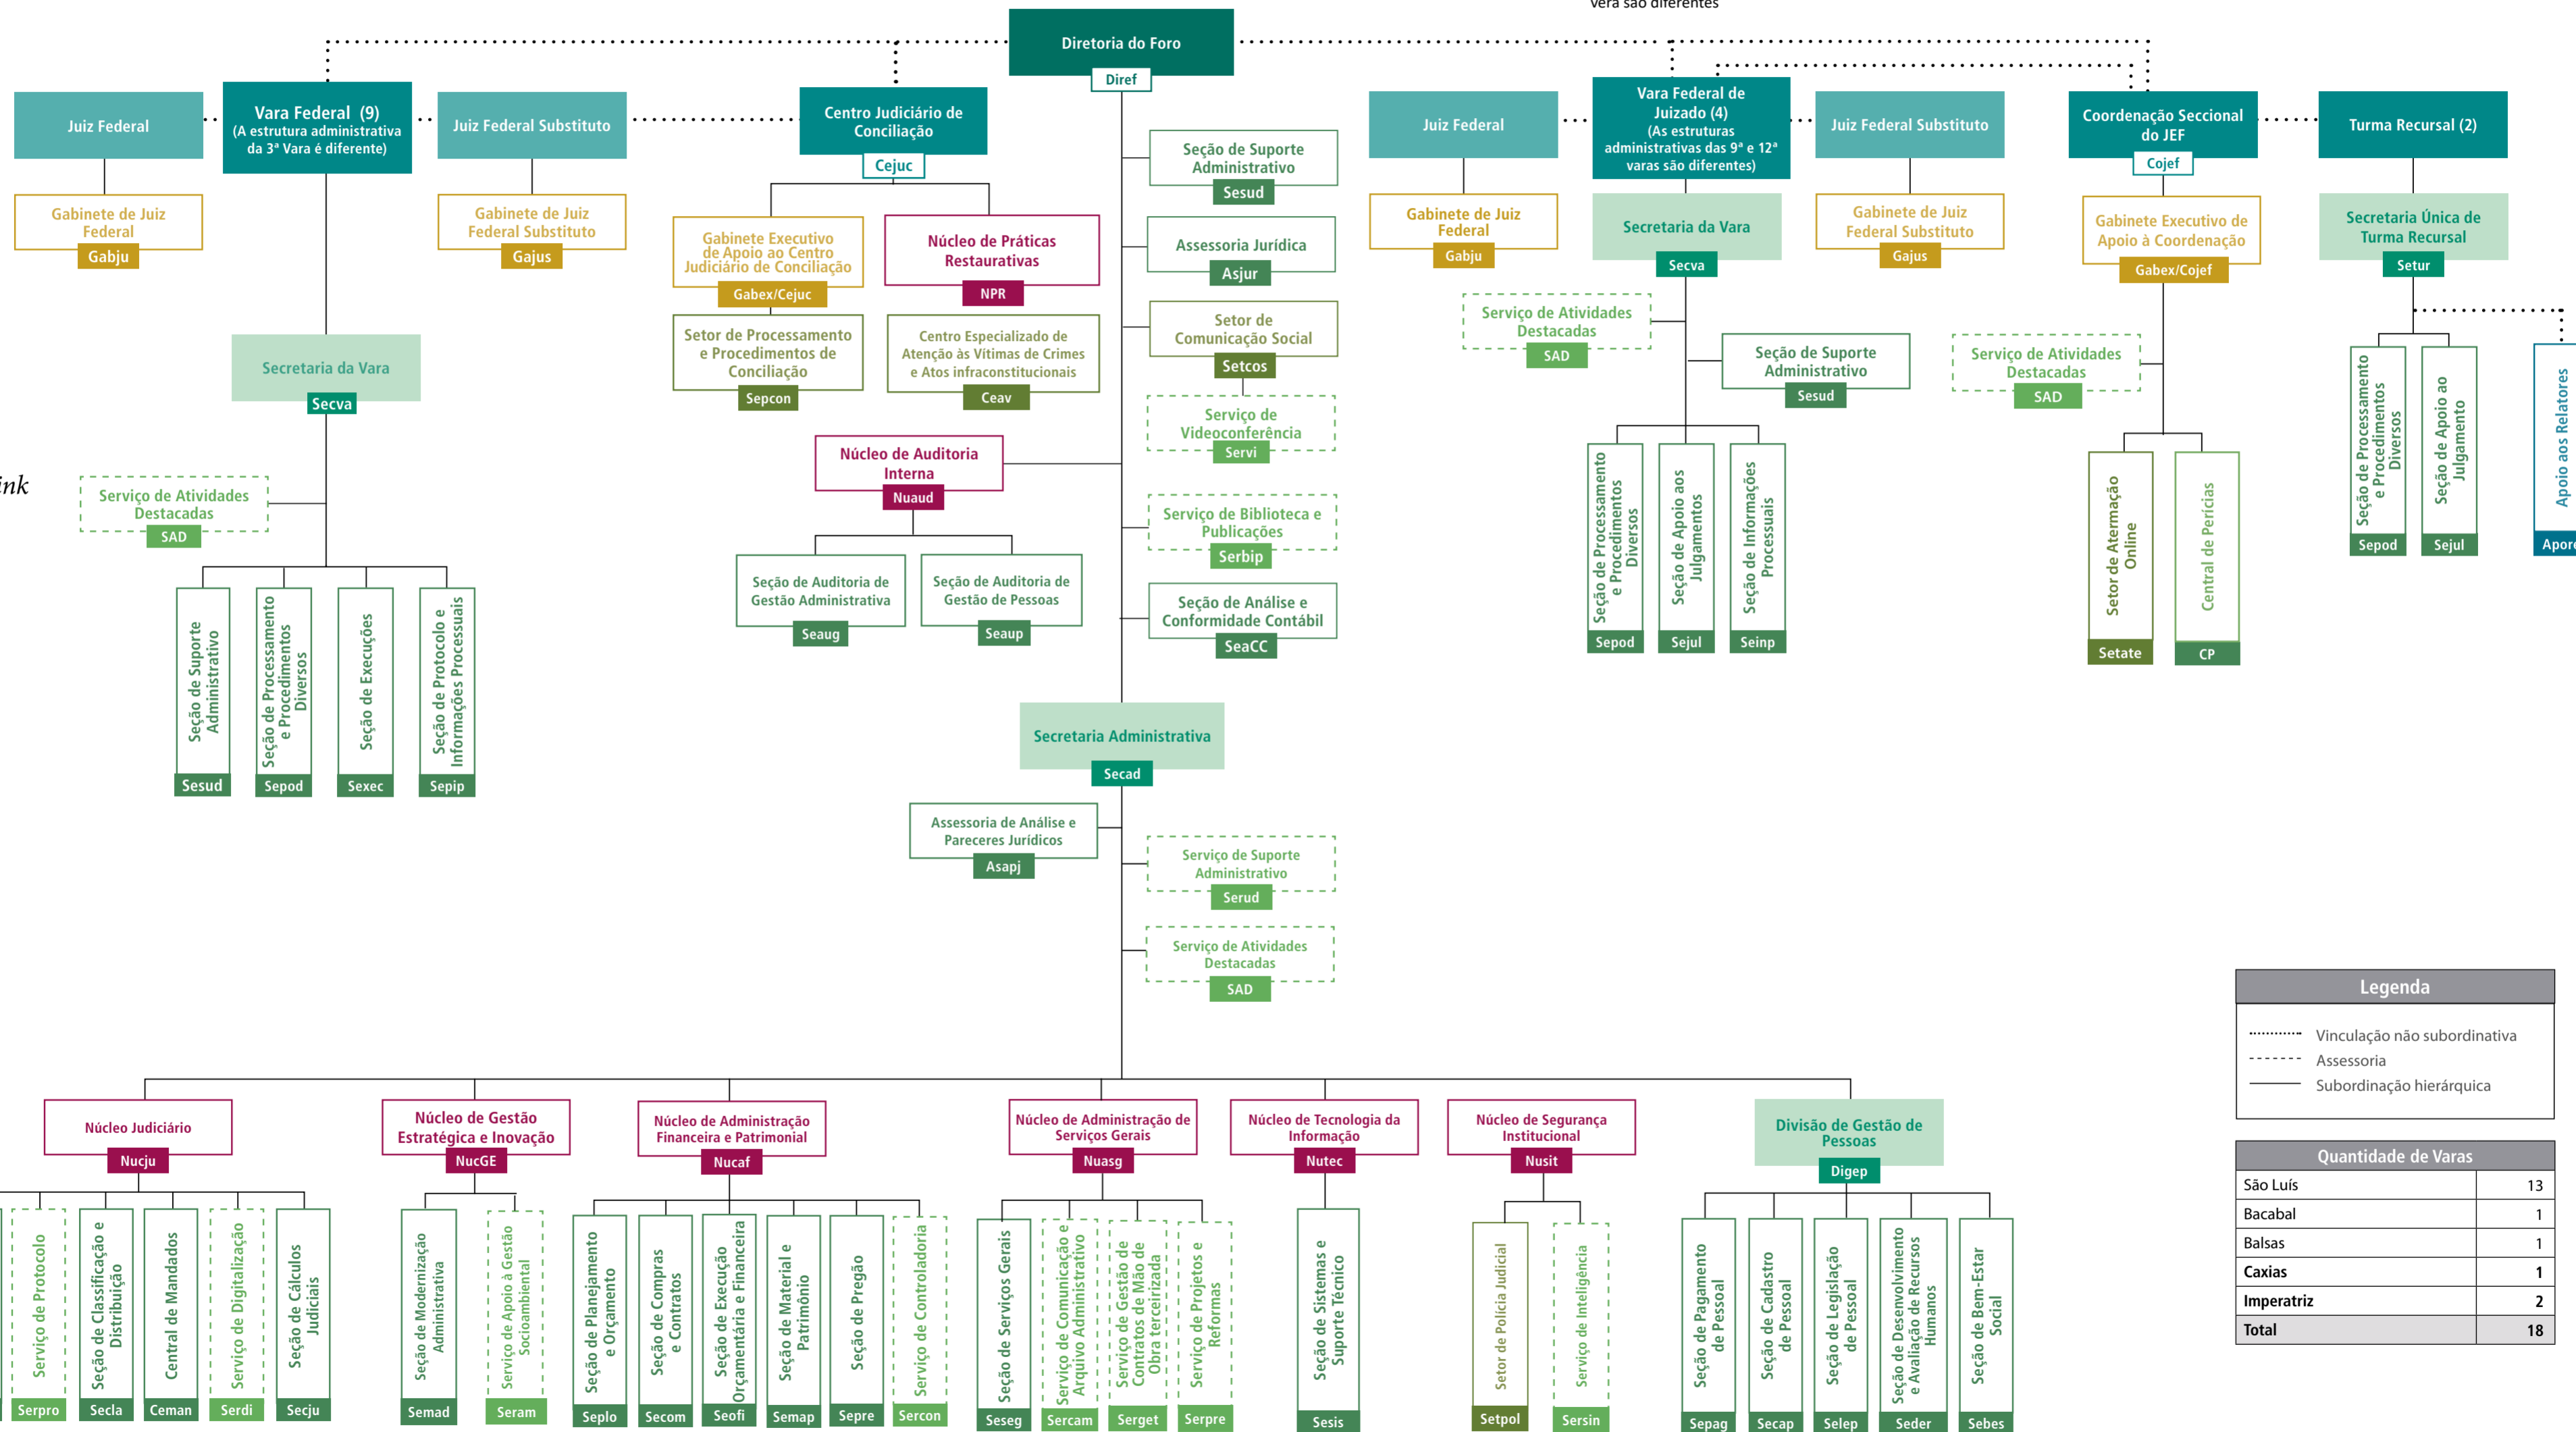

A estrutura administrativa da 9 e 12  
vera são diferentes

Clique no link

- 3<sup>a</sup>
- 9<sup>a</sup>
- 12<sup>a</sup>

**Legenda**

- ..... Vinculação não subordinativa
- Assessoria
- Subordinação hierárquica

**Quantidade de Varas**

São Luís	13
Bacabal	1
Balsas	1
Caxias	1
Imperatriz	2
<b>Total</b>	<b>18</b>